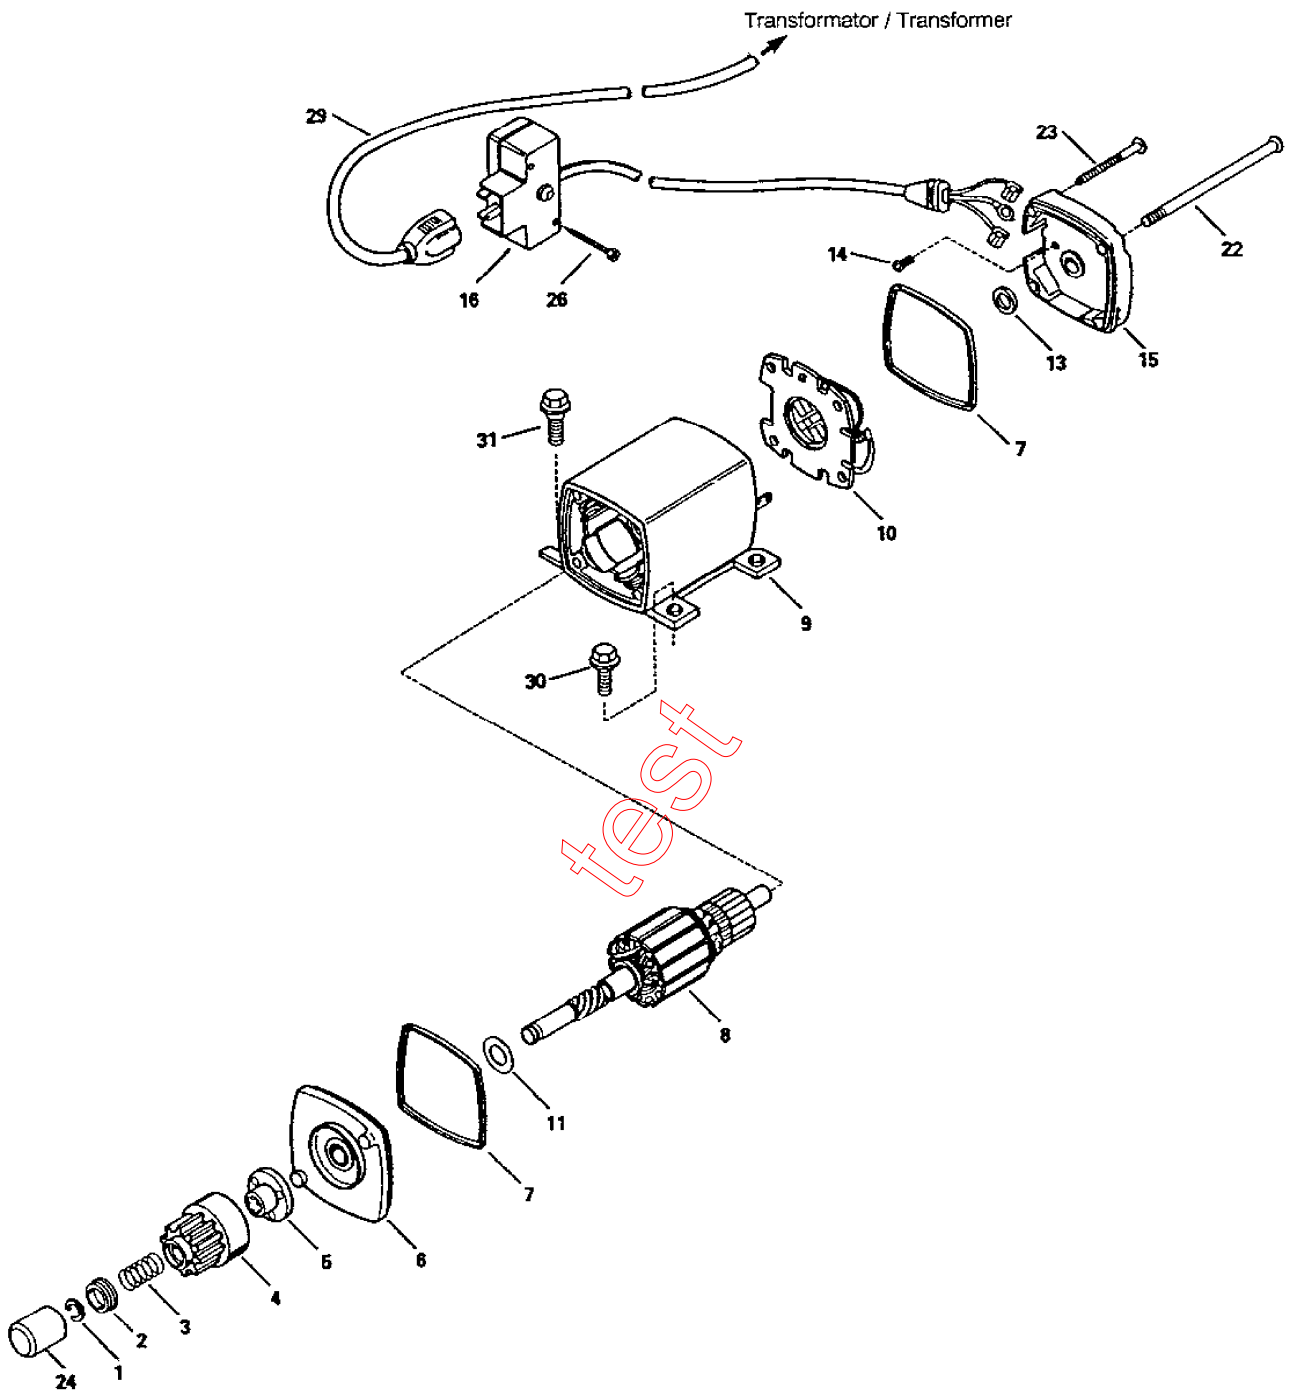

33329D

Section: STARTER MOTOR 120 VOLT

Pos.	Quantity	Spare part No	Description	Kit	Notes	New
0	1	33329D	Starter motor assy			
1	1	33842	..Retainer ring			
2	1	33430	.Spring retainer			
3	1	33431	.Spring			
4	1	33432	.Gear			
5	1	35893	.Nut and retainer		Inkl. pos 1	
6	1	35449	.Cap assy		Inkl. pos 7	
7	2	35450	..O-ring			
8	1	35915	.Armature			
9	1	3545A	.Housing			
10	1	35452A	.Brush card			
11	1	35911	.Washer			
13	1	590500	.Washer			
14	1	33441	.Screw			
15	1	35453	.Cap assy		Inkl. pos 7	
16	1	35454	.Switch box		Inkl. pos 26	
22	2	35455	.Bolt			
23	1	35456	.Grounding screw			
24	1	33451	.Dust cover			
26	2	650819	..Screw			
29	1	..18-1929-13	Transformer assy			
30	2	30063	.Screw			
31	2	650820	.Shoulder bolt			

test